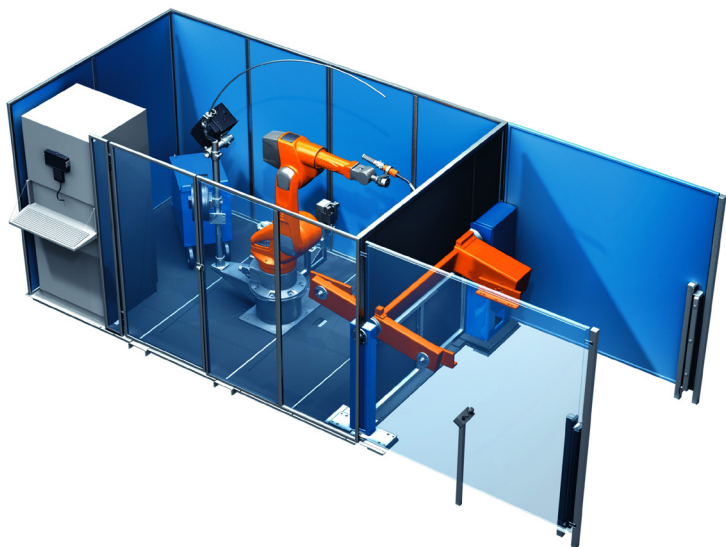

Svejserobotter

PLADE & RØR

SVEJS

SPÅN

SMÅ OG STORE SVEJSESYSTEMER FRA CLOOS

QIROX KOMPAKTCELLE C4
EMNESTØRRELSE: Ø800 X 1000 MM
PLUG AND PLAY LØSNING

OPTIMALE SVEJSELØSNINGER

Maskingruppen forhandler og servicerer kundetilpassede robotløsninger og svejsemaskiner. CLOOS har over 16.000 svejseløsninger kørende globalt, og er dermed en af de største svejseautomationsleverandører på markedet.

7-AKSET ROBOT SOM STÅENDE
GIVER RÆKKEVIDDE PÅ OP
TIL 5000 MM

QIROX FLEXCELLE
UBEMANDET DRIFT
AUTOMATISK SKIFT AF
TRÅDDYSE OG GASKOP

[Klik for at læse mere om svejseceller fra CLOOS](#)

For yderligere information, kontakt: