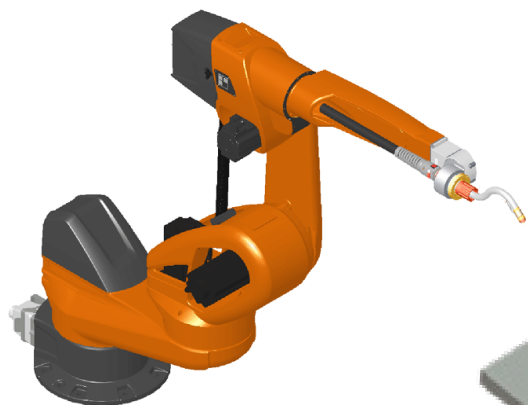

Svejserobotter

PLADE & RØR

SVEJS

SPÅN

SMÅ OG STORE SVEJSESYSTEMER FRA CLOOS

QIROX KOMPAKTCELLE C4
EMNESTØRRELSE: Ø800 X 1000 MM
PLUG AND PLAY LØSNING

OPTIMALE SVEJSELØSNINGER

Maskingruppen forhandler og servicerer kundetilpassede robotløsninger og svejsemaskiner. CLOOS har over 16.000 svejseløsninger kørende globalt, og er dermed en af de største svejseautomationsleverandører på markedet.

7-AKSET ROBOT SOM STÅENDE
GIVER RÆKKEVIDDE PÅ OP
TIL 5000 MM

QIROX FLEXCELLE
UBEMANDET DRIFT
AUTOMATISK SKIFT AF
TRÅDDYSE OG GASKOP

[Klik for at læse mere om svejseceller fra CLOOS](#)

For yderligere information, kontakt: