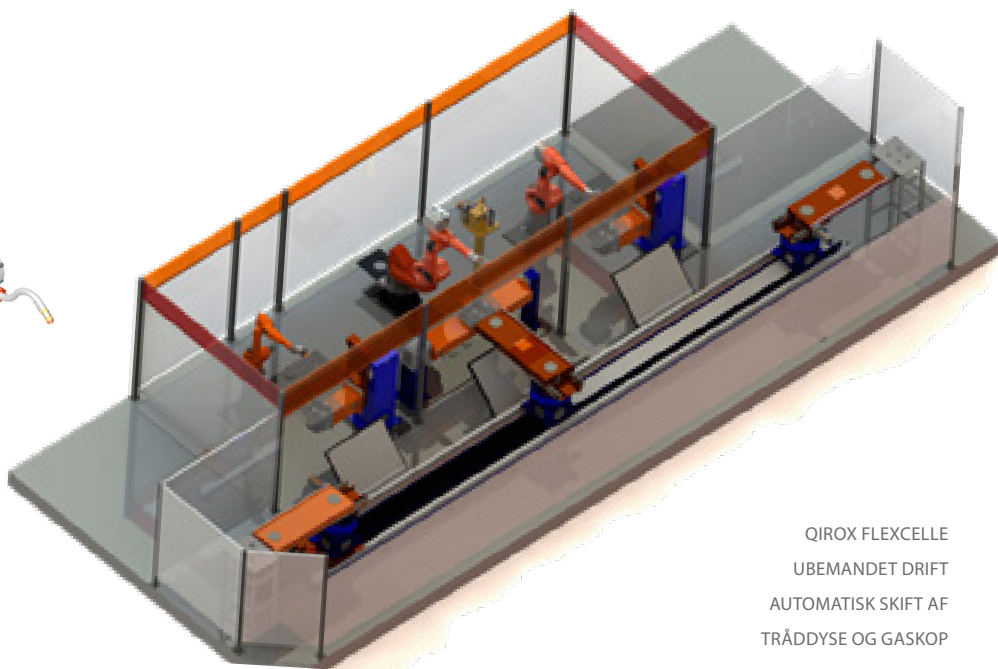

Svejserobotter

PLADE & RØR

SVEJS

SPÅN

SMÅ OG STORE SVEJSESYSTEMER FRA CLOOS

QIROX KOMPAKTCELLE C4
EMNESTØRRELSE: Ø800 X 1000 MM
PLUG AND PLAY LØSNING

OPTIMALE SVEJSELØSNINGER

Maskingruppen forhandler og servicerer kundetilpassede robotløsninger og svejsemaskiner. CLOOS har over 16.000 svejseløsninger kørende globalt, og er dermed en af de største svejseautomationsleverandører på markedet.

7-AKSET ROBOT SOM STÅENDE
GIVER RÆKKEVIDDE PÅ OP
TIL 5000 MM

QIROX FLEXCELLE
UBEMANDET DRIFT
AUTOMATISK SKIFT AF
TRÅDDYSE OG GASKOP

[Klik for at læse mere om svejseceller fra CLOOS](#)

For yderligere information, kontakt: